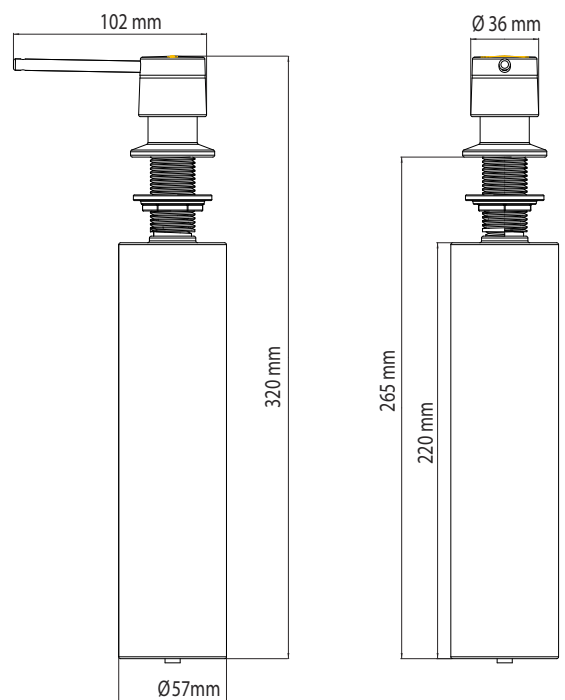

DOSADOR DE SABÃO 500 ml

94517/002

Características

AISI 304

Aço inox AISI 304

Acabamento alto brilho

Capacidade de 500 ml

Fácil abastecimento por cima

Fácil montagem

Dimensões em milímetros.